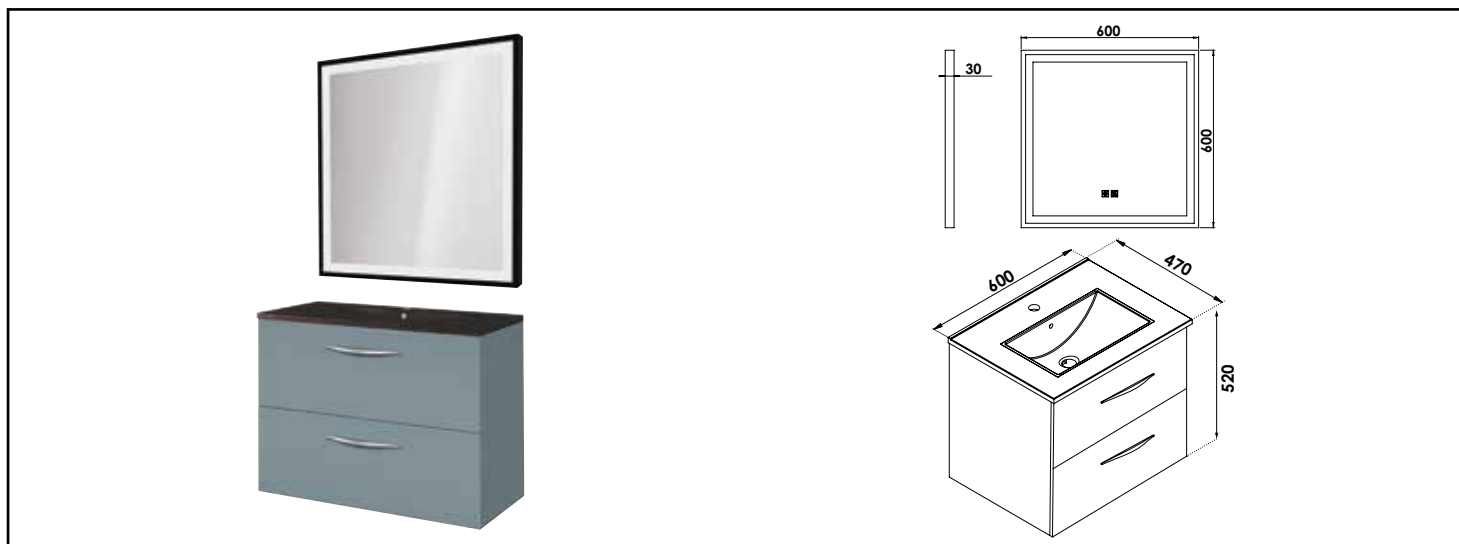

Référence : 402112040

MEUBLE SUSP DUBAÏ MIROIR LED SEVILLE - LARG 60 CM - FINITION BLEU B - PLAN NOIR

DÉCOUVREZ LA NOUVELLE GAMME DE MEUBLES DUBAÏ AVEC UN PLAN VASQUE EN RÉSINE NOIRE, ALLIANT CLASSE ET SOBRIÉTÉ. ASSOCIÉ AVEC LE MIROIR ÉCLAIRANT SEVILLE, DOTÉ D'UN ÉCLAIRAGE AJUSTABLE EN LUMINOSITÉ ET EN COULEUR, AINSI QUE D'UNE FONCTION ANTI-BUÉE INTÉGRÉE.